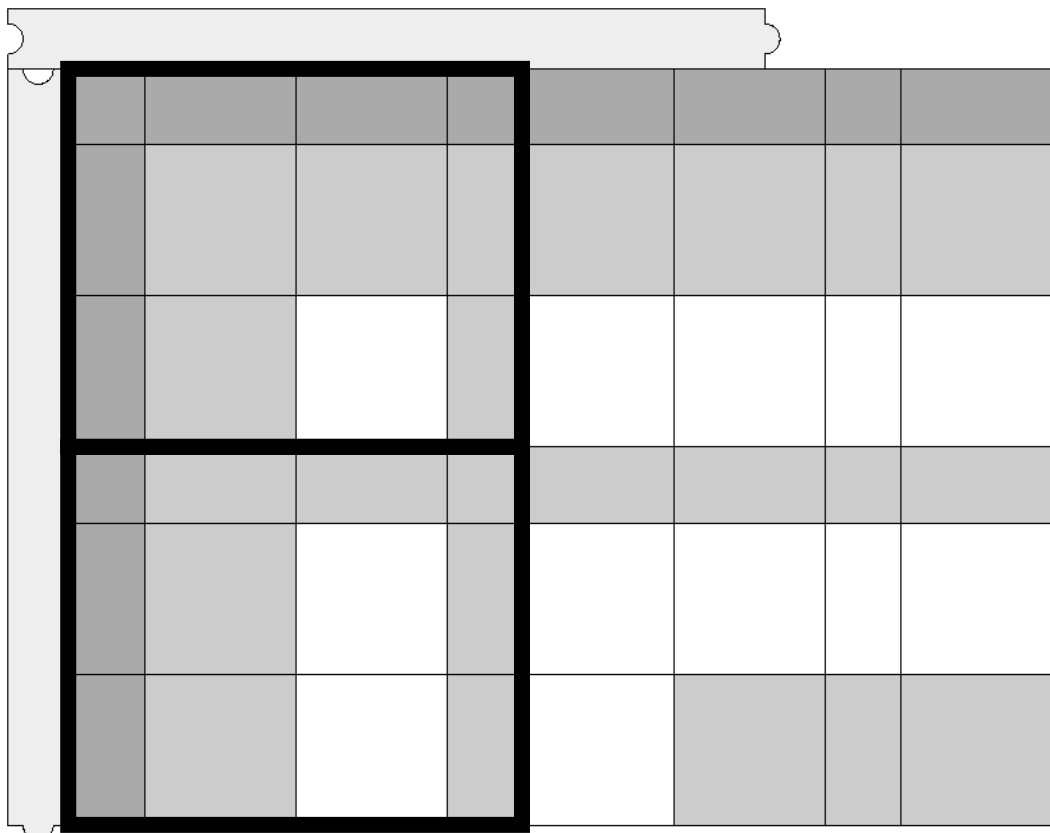

PLAZA NOVA 8, kostka 10x10, 10x20, 30x30

- podstawowy element: Plaza 10x10: 3 szt., 10x20: 2 szt., 30x30: 1 szt.
- kolory kostek w elemencie zmieniają tworząc wzory
- wykończenie krawędzi: Plaza 10x10: 10 szt./mb

PLAZA NOVA 8, kostka 10x10, 10x20, 20x20

- podstawowy element: Plaza 10x10: 1 szt., 10x20: 2 szt., 20x20: 1 szt.
- kolory kostek w elemencie zmieniają tworząc wzory
- wykończenie krawędzi: Plaza 10x10: 10 szt./mb

PLAZA NOVA 8, kostka 10x10, 20x30

- podstawowy element: Plaza 10x10: 12 szt., 20x30: 4 szt.

PLAZA NOVA 8, kostka 10x10, 10x20, 20x20

- podstawowy element: Plaza 10x10: 1 szt., 10x20: 4 szt., 30x30: 4 szt.
- kolory kostek w elemencie zmieniają tworząc wzory

PLAZA NOVA 8, kostka 10x10, 30x30

- podstawowy element: Plaza 10x10: 7 szt., 30x30: 1 szt.
- wykończenie krawędzi: Plaza 10x10: 10 szt./mb

PLAZA NOVA 8, kostka 10x10, 20x20

- podstawowy element: Plaza 10x10: 4 szt., 20x20: 3 szt.
- wykończenie krawędzi: Plaza 10x20: 5 szt./mb