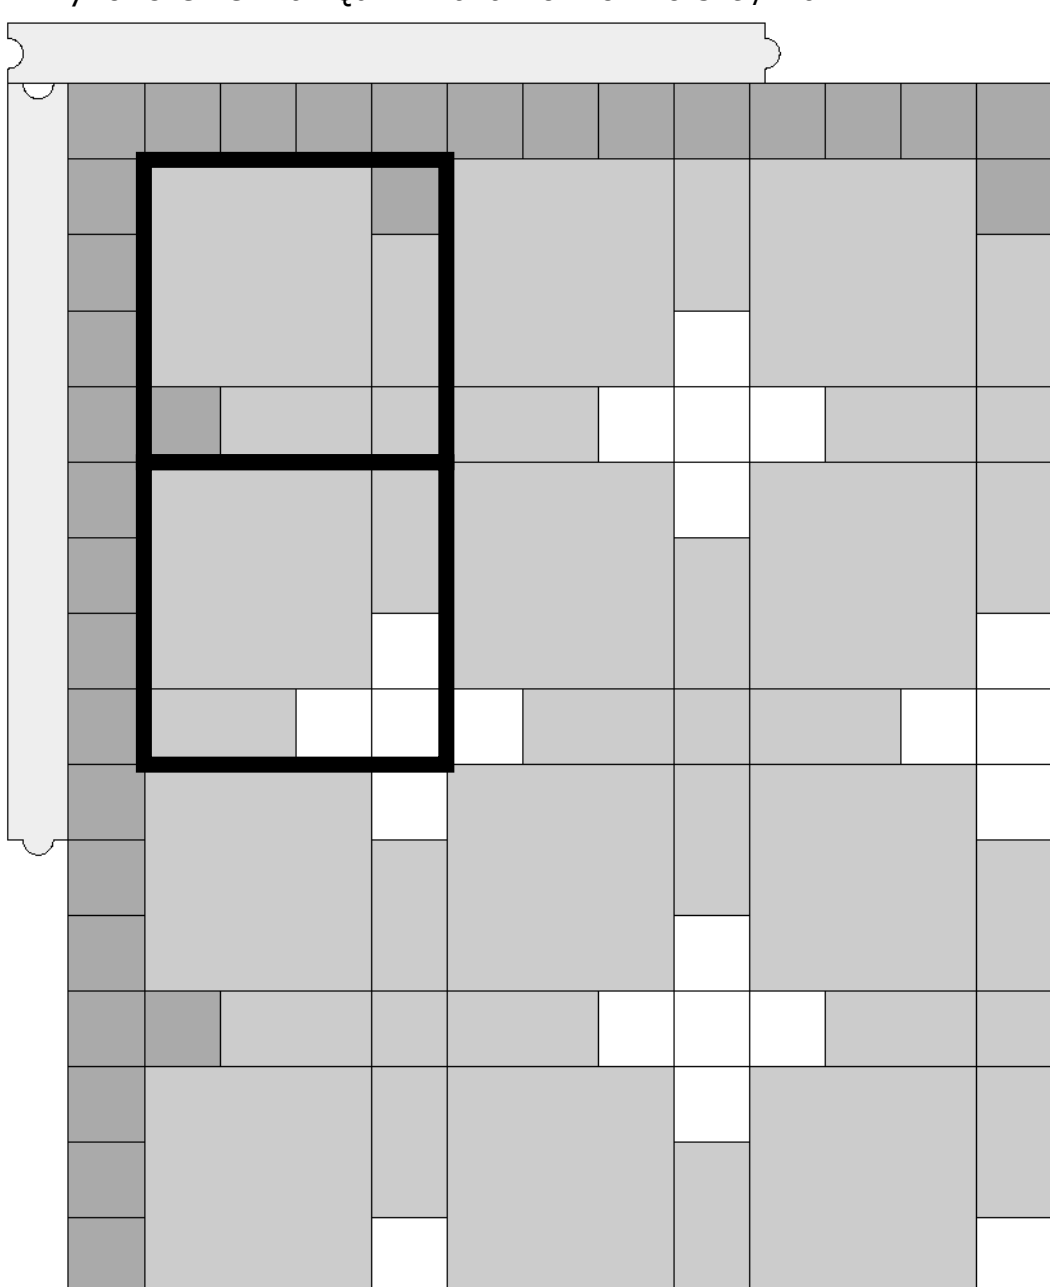

PLAZA NOVA 8, kostka 10x10, 10x20, 30x30

- podstawowy element: Plaza 10x10: 3 szt., 10x20: 2 szt., 30x30: 1 szt.
- kolory kostek w elemencie zmieniają tworząc wzory
- wykończenie krawędzi: Plaza 10x10: 10 szt./mb

PLAZA NOVA 8, kostka 10x10, 10x20, 20x20

- podstawowy element: Plaza 10x10: 1 szt., 10x20: 2 szt., 20x20: 1 szt.
- kolory kostek w elemencie zmieniają tworząc wzory
- wykończenie krawędzi: Plaza 10x10: 10 szt./mb

PLAZA NOVA 8, kostka 10x10, 20x30

- podstawowy element: Plaza 10x10: 12 szt., 20x30: 4 szt.

PLAZA NOVA 8, kostka 10x10, 10x20, 20x20

- podstawowy element: Plaza 10x10: 1 szt., 10x20: 4 szt., 30x30: 4 szt.
- kolory kostek w elemencie zmieniają tworząc wzory

PLAZA NOVA 8, kostka 10x10, 30x30

- podstawowy element: Plaza 10x10: 7 szt., 30x30: 1 szt.
- wykończenie krawędzi: Plaza 10x10: 10 szt./mb

PLAZA NOVA 8, kostka 10x10, 20x20

- podstawowy element: Plaza 10x10: 4 szt., 20x20: 3 szt.
- wykończenie krawędzi: Plaza 10x20: 5 szt./mb