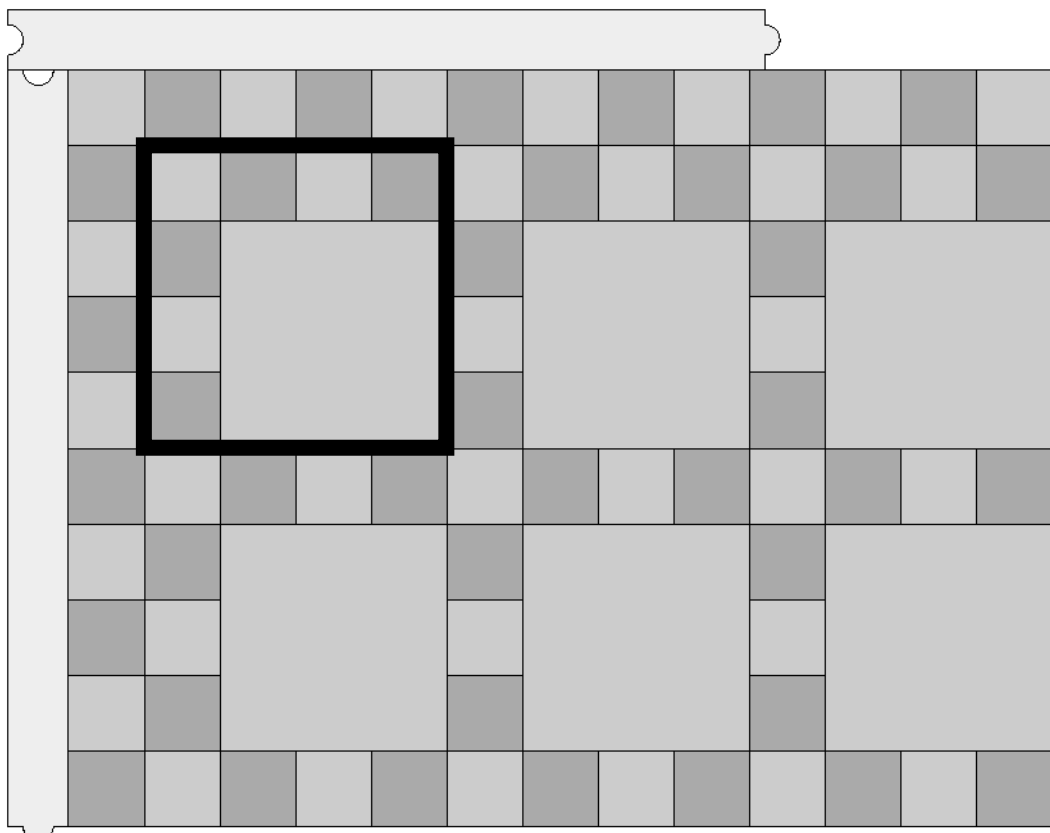

PLAZA NOVA 8, kostka 10x10, 10x20, 30x30

- podstawowy element: Plaza 10x10: 3 szt., 10x20: 2 szt., 30x30: 1 szt.
- kolory kostek w elemencie zmieniają tworząc wzory
- wykończenie krawędzi: Plaza 10x10: 10 szt./mb

PLAZA NOVA 8, kostka 10x10, 10x20, 20x20

- podstawowy element: Plaza 10x10: 1 szt., 10x20: 2 szt., 20x20: 1 szt.
- kolory kostek w elemencie zmieniają tworząc wzory
- wykończenie krawędzi: Plaza 10x10: 10 szt./mb

PLAZA NOVA 8, kostka 10x10, 20x30

- podstawowy element: Plaza 10x10: 12 szt., 20x30: 4 szt.

PLAZA NOVA 8, kostka 10x10, 10x20, 20x20

- podstawowy element: Plaza 10x10: 1 szt., 10x20: 4 szt., 30x30: 4 szt.
- kolory kostek w elemencie zmieniają tworząc wzory

PLAZA NOVA 8, kostka 10x10, 30x30

- podstawowy element: Plaza 10x10: 7 szt., 30x30: 1 szt.
- wykończenie krawędzi: Plaza 10x10: 10 szt./mb

PLAZA NOVA 8, kostka 10x10, 20x20

- podstawowy element: Plaza 10x10: 4 szt., 20x20: 3 szt.
- wykończenie krawędzi: Plaza 10x20: 5 szt./mb