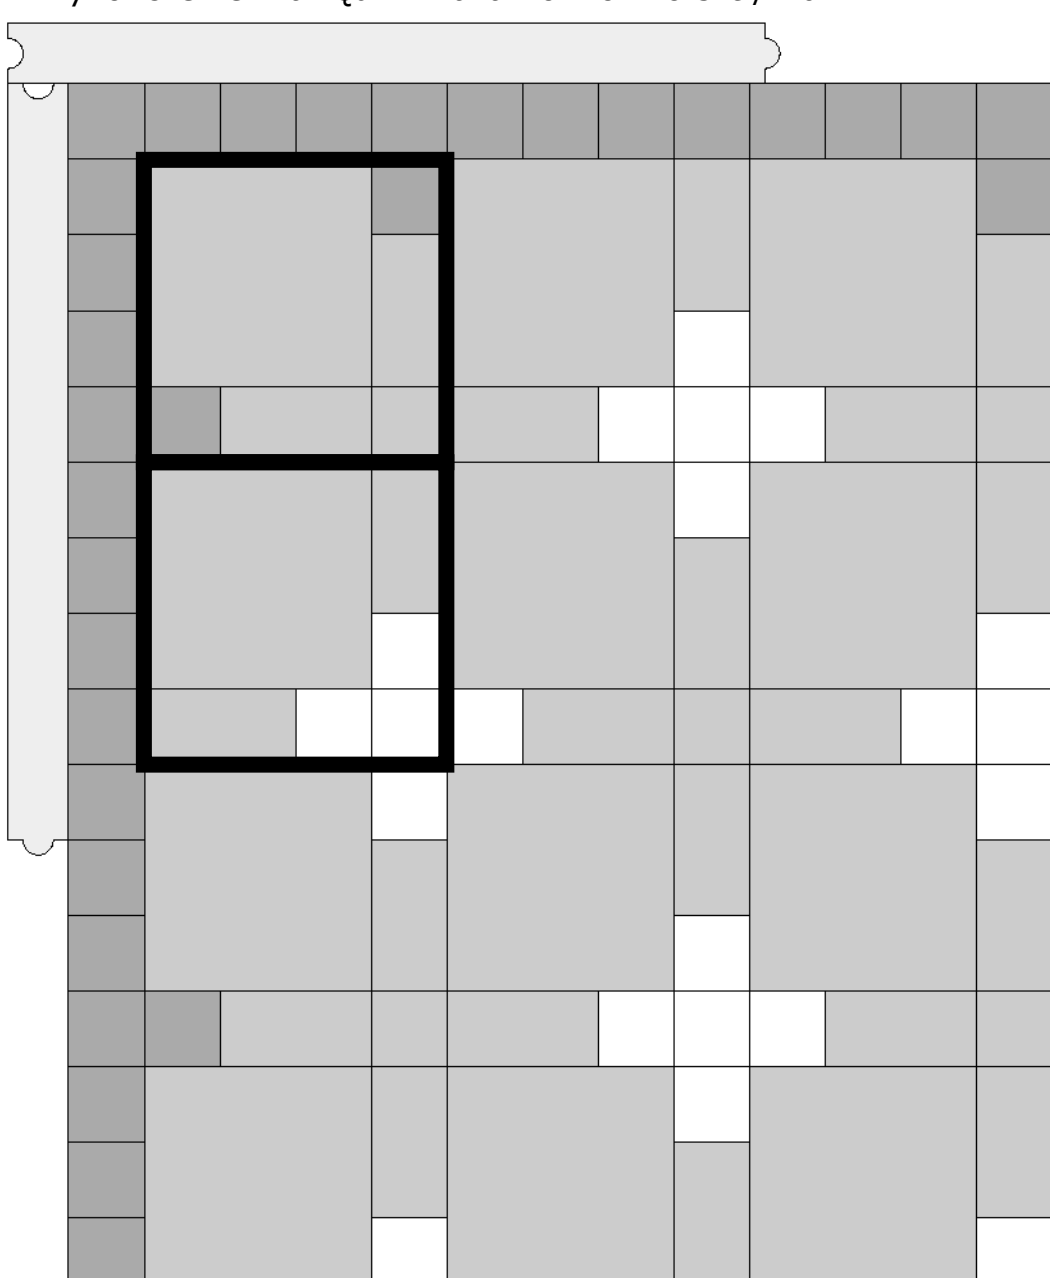

PLAZA 8, kostka 10x10, 10x20, 30x30

- podstawowy element: Plaza 10x10: 3 szt., 10x20: 2 szt., 30x30: 1 szt.
- kolory kostek w elemencie zmieniają tworząc wzory
- wykończenie krawędzi: Plaza 10x10: 10 szt./mb

PLAZA 8, kostka 10x10, 10x20, 20x20

- podstawowy element: Plaza 10x10: 1 szt., 10x20: 2 szt., 20x20: 1 szt.
- kolory kostek w elemencie zmieniają tworząc wzory
- wykończenie krawędzi: Plaza 10x10: 10 szt./mb

PLAZA 8, kostka 10x10, 20x30

- podstawowy element: Plaza 10x10: 12 szt., 20x30: 4 szt.

PLAZA 8, kostka 10x10, 10x20, 20x20

- podstawowy element: Plaza 10x10: 1 szt., 10x20: 4 szt., 20x20: 4 szt.
- kolory kostek w elemencie zmieniają tworząc wzory

PLAZA 8, kostka 10x10, 30x30

- podstawowy element: Plaza 10x10: 7 szt., 30x30: 1 szt.
- wykończenie krawędzi: Plaza 10x10: 10 szt./mb

PLAZA 8, kostka 10x10, 20x20

- podstawowy element: Plaza 10x10: 4 szt., 20x20: 3 szt.
- wykończenie krawędzi: Plaza 10x20: 5 szt./mb