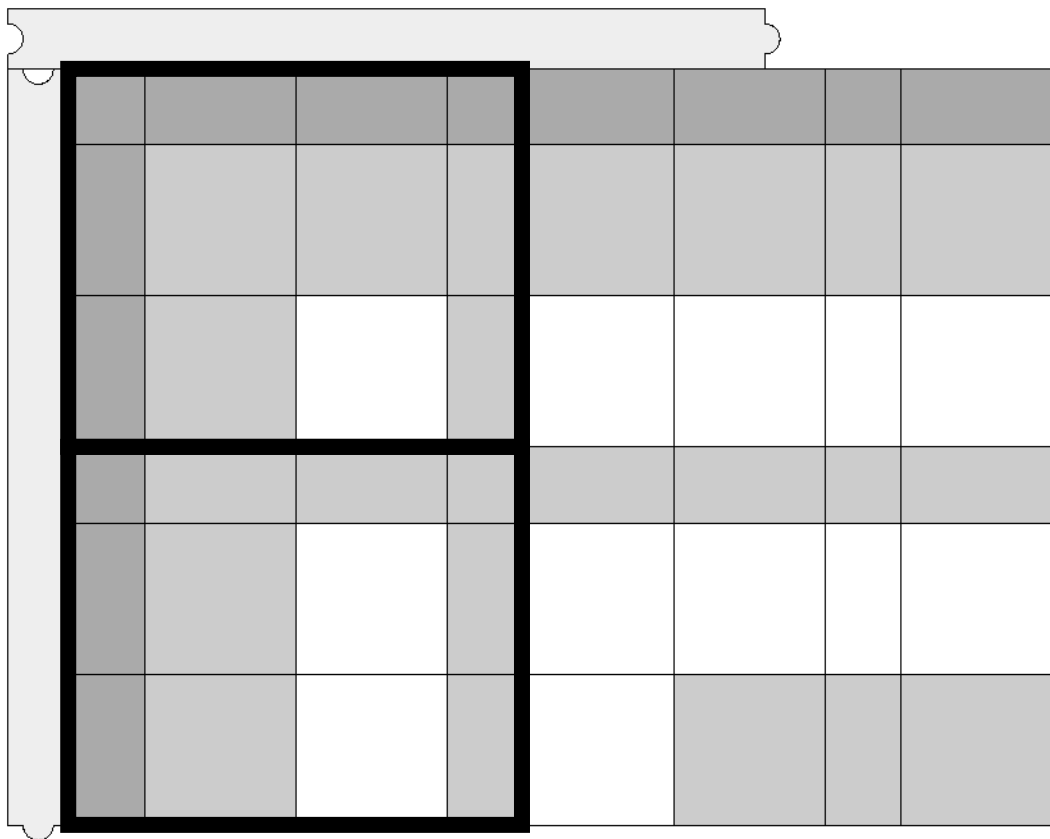

PLAZA 8, kostka 10x10, 10x20, 30x30

- podstawowy element: Plaza 10x10: 3 szt., 10x20: 2 szt., 30x30: 1 szt.
- kolory kostek w elemencie zmieniają tworząc wzory
- wykończenie krawędzi: Plaza 10x10: 10 szt./mb

PLAZA 8, kostka 10x10, 10x20, 20x20

- podstawowy element: Plaza 10x10: 1 szt., 10x20: 2 szt., 20x20: 1 szt.
- kolory kostek w elemencie zmieniają tworząc wzory
- wykończenie krawędzi: Plaza 10x10: 10 szt./mb

PLAZA 8, kostka 10x10, 20x30

- podstawowy element: Plaza 10x10: 12 szt., 20x30: 4 szt.

PLAZA 8, kostka 10x10, 10x20, 20x20

- podstawowy element: Plaza 10x10: 1 szt., 10x20: 4 szt., 20x20: 4 szt.
- kolory kostek w elemencie zmieniają tworząc wzory

PLAZA 8, kostka 10x10, 30x30

- podstawowy element: Plaza 10x10: 7 szt., 30x30: 1 szt.
- wykończenie krawędzi: Plaza 10x10: 10 szt./mb

PLAZA 8, kostka 10x10, 20x20

- podstawowy element: Plaza 10x10: 4 szt., 20x20: 3 szt.
- wykończenie krawędzi: Plaza 10x20: 5 szt./mb