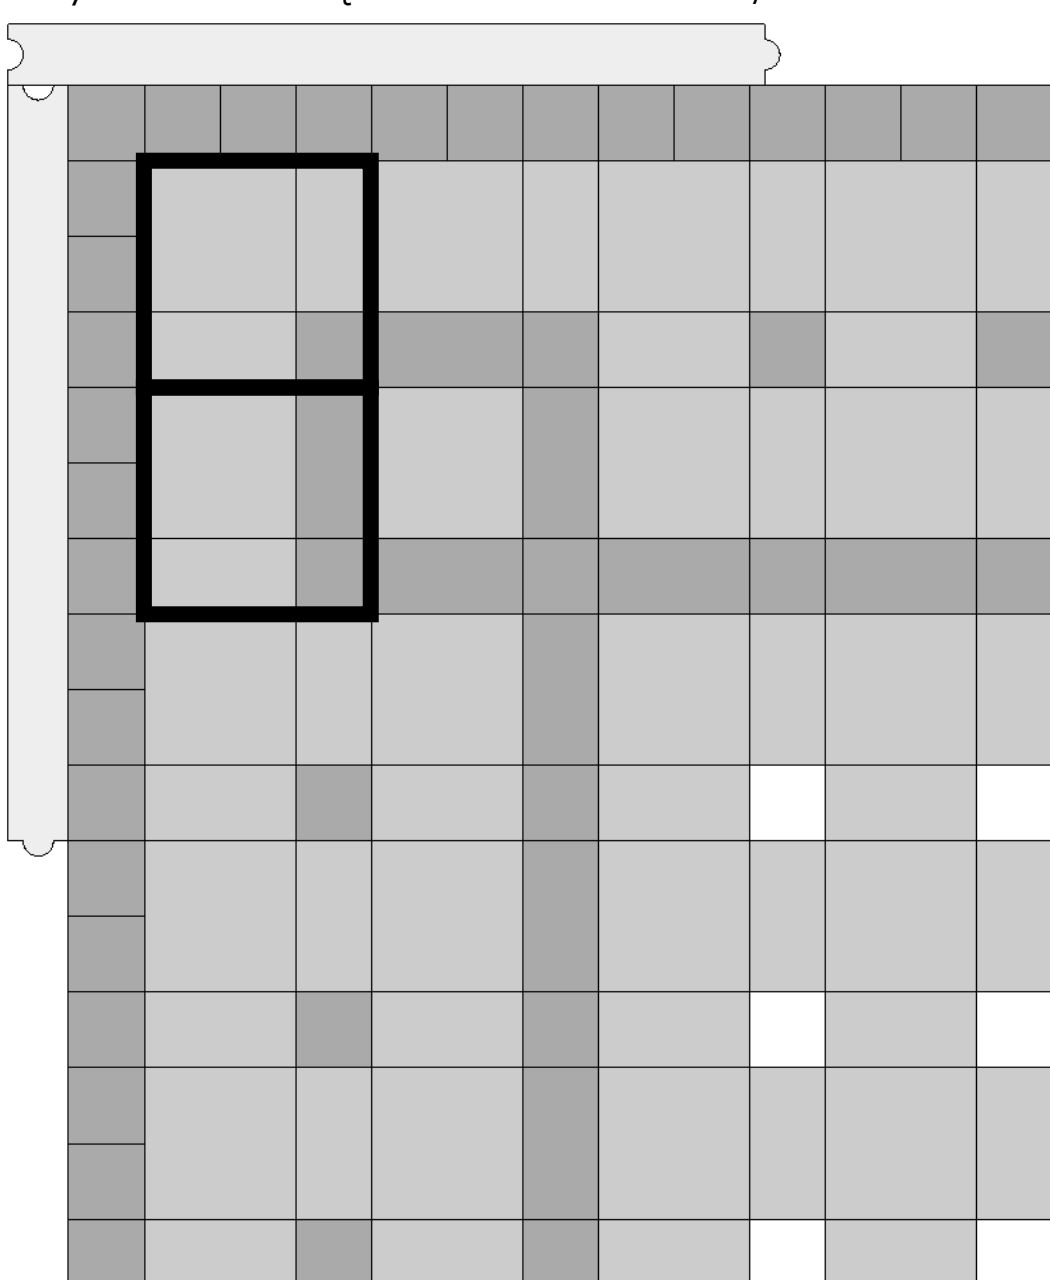

PLAZA 8, kostka 10x10, 10x20, 30x30

- podstawowy element: Plaza 10x10: 3 szt., 10x20: 2 szt., 30x30: 1 szt.
- kolory kostek w elemencie zmieniają tworząc wzory
- wykończenie krawędzi: Plaza 10x10: 10 szt./mb

PLAZA 8, kostka 10x10, 10x20, 20x20

- podstawowy element: Plaza 10x10: 1 szt., 10x20: 2 szt., 20x20: 1 szt.
- kolory kostek w elemencie zmieniają tworząc wzory
- wykończenie krawędzi: Plaza 10x10: 10 szt./mb

PLAZA 8, kostka 10x10, 20x30

- podstawowy element: Plaza 10x10: 12 szt., 20x30: 4 szt.

PLAZA 8, kostka 10x10, 10x20, 20x20

- podstawowy element: Plaza 10x10: 1 szt., 10x20: 4 szt., 20x20: 4 szt.
- kolory kostek w elemencie zmieniają tworząc wzory

PLAZA 8, kostka 10x10, 30x30

- podstawowy element: Plaza 10x10: 7 szt., 30x30: 1 szt.
- wykończenie krawędzi: Plaza 10x10: 10 szt./mb

PLAZA 8, kostka 10x10, 20x20

- podstawowy element: Plaza 10x10: 4 szt., 20x20: 3 szt.
- wykończenie krawędzi: Plaza 10x20: 5 szt./mb