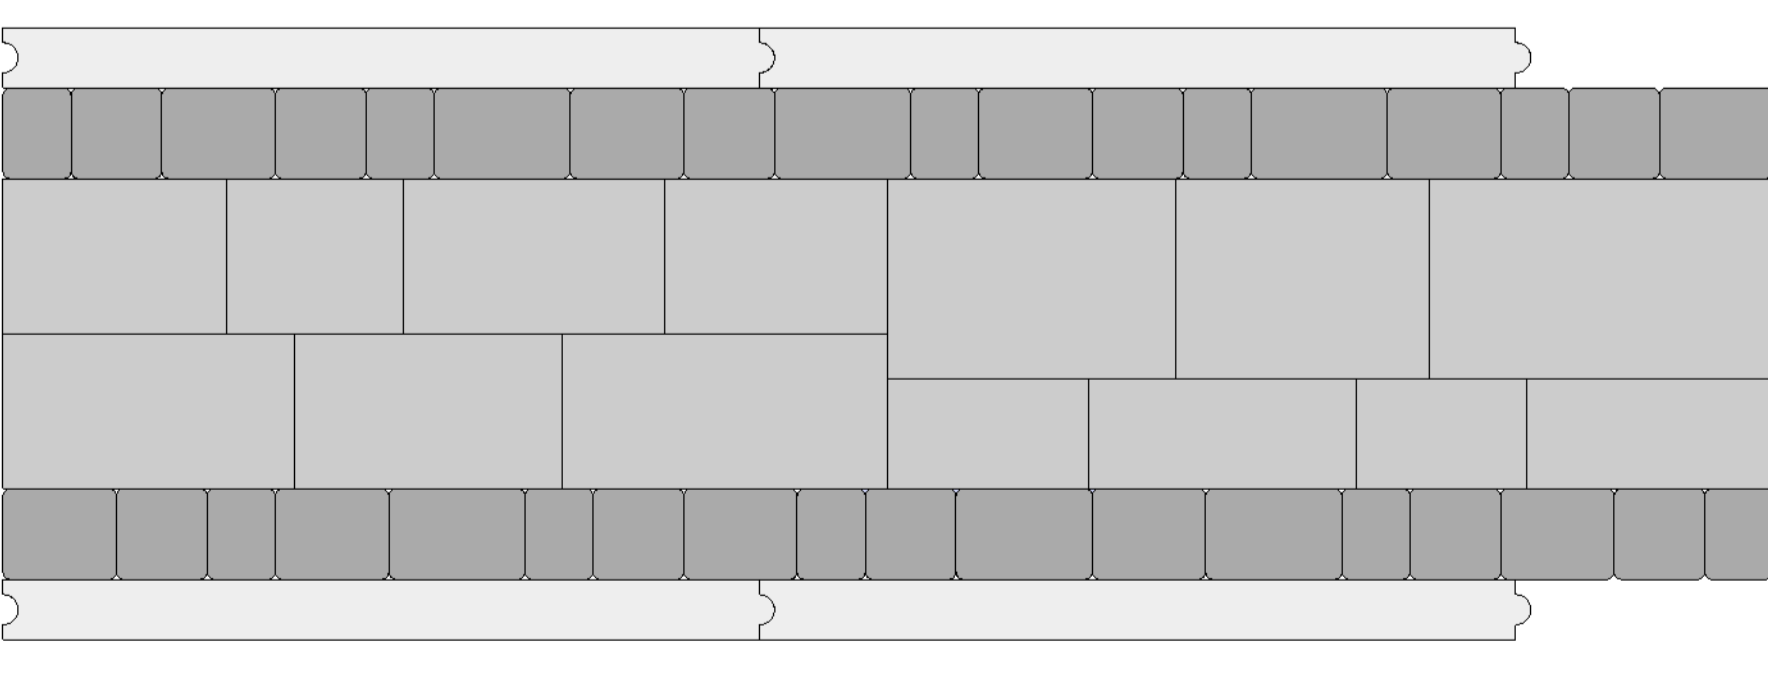

- LIDO - układ podstawowy**
- odzwierciedlenie ułożenia kostek na paletcie
 - podstawowy element to kompletna warstwa palety

- LIDO - układ regularny**
- wzór poprzeczny z obramowaniem wzdłużnym z płyt o szerokości 14,5 cm
 - na rysunku nawierzchnia z trzech pełnych warstw palety

- LIDO**
- nieregularna ścieżka parkowa

- LIDO - nieregularny**
- nawierzchnia z losowo wybranych kostek

- LIDO intarsjowane**
- intarsje przy użyciu kostki Nova Granit

- LIDO i NOSTALIT**
- wąska ścieżka ogrodowa
 - obramowanie z kostki Nostalit 8

- LIDO i NOVA GRANIT**
- pełne warstwy z palety Lido
 - obramowanie z kostki Nova Granit