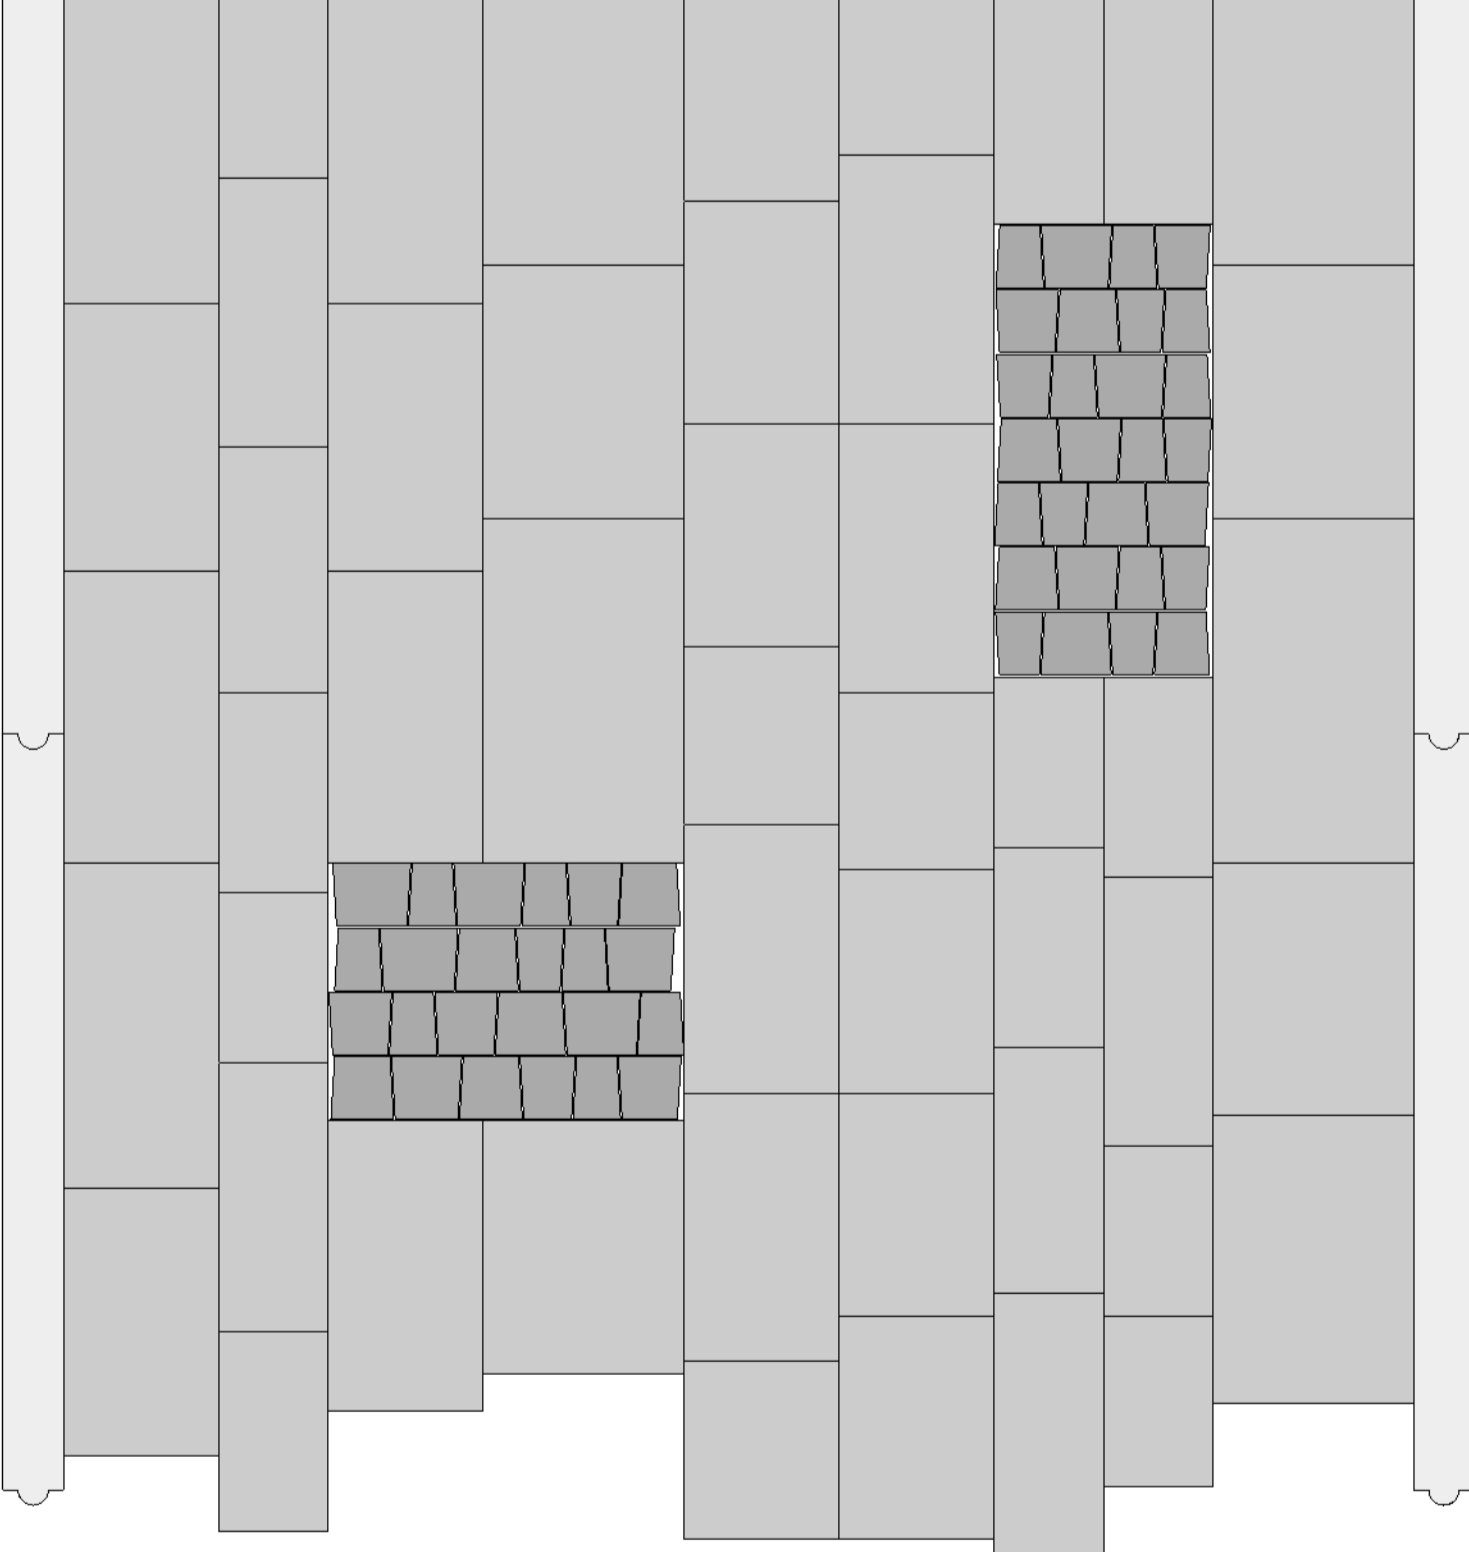

- LIDO - układ podstawowy**
- odzwierciedlenie ułożenia kostek na paletcie
 - podstawowy element to kompletna warstwa palety

- LIDO - układ regularny**
- wzór poprzeczny z obramowaniem wzdłużnym z płyt o szerokości 14,5 cm
 - na rysunku nawierzchnia z trzech pełnych warstw palety

- LIDO**
- nieregularna ścieżka parkowa

- LIDO - nieregularny**
- nawierzchnia z losowo wybranych kostek

- LIDO intarsjowane**
- intarsje przy użyciu kostki Nova Granit

- LIDO i NOSTALIT**
- wąska ścieżka ogrodowa
 - obramowanie z kostki Nostalit 8

- LIDO i NOVA GRANIT**
- pełne warstwy z palety Lido
 - obramowanie z kostki Nova Granit