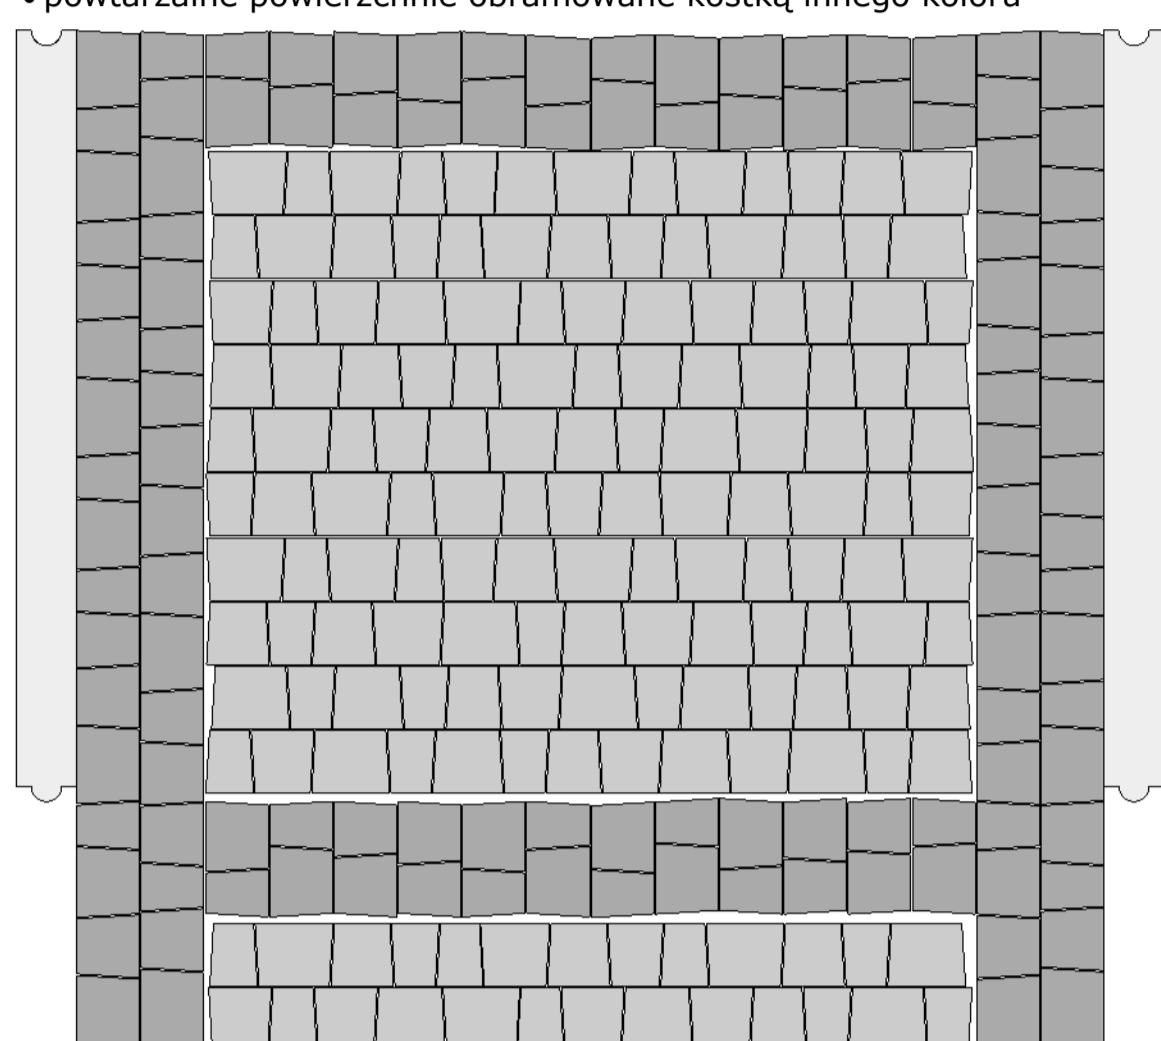

GRANIT NOVA - układ podstawowy
• wzdłużny układ kostek wzbożony zróżnicowaniem kolorystyki

GRANIT NOVA - układ kasetonowy
• powtarzalne powierzchnie obramowane kostką innego koloru

GRANIT NOVA - układ kasetonowy
• powtarzalne powierzchnie obramowane kostką innego koloru

GRANIT NOVA - kręgi
• zapotrzebowanie na 1m2
• trapezowy kształt kostek pozwala układać ciągi proste oraz łuki o promieniu od 25 cm