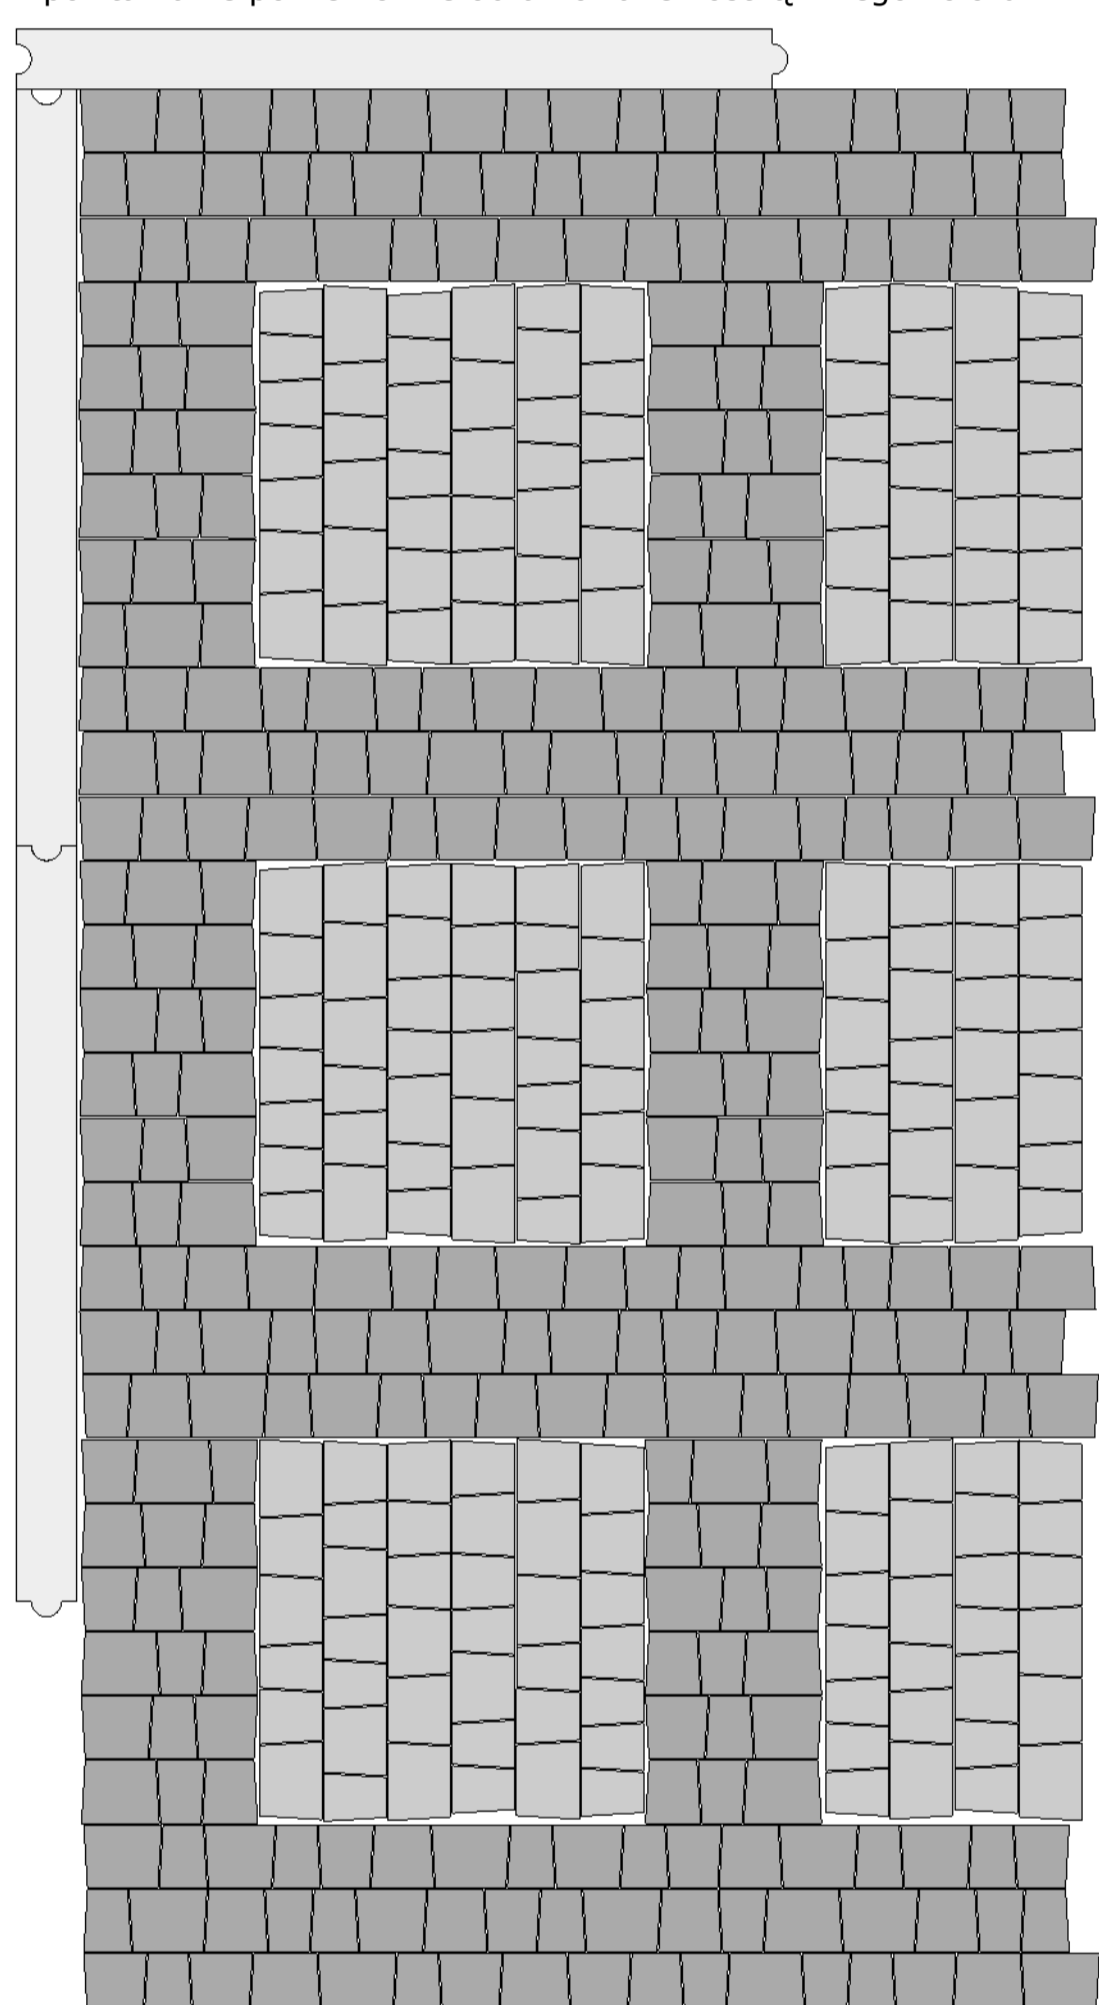

GRANIT NOVA - układ podstawowy
• wzdłużny układ kostek wzbożony zróżnicowaniem kolorystyki

GRANIT NOVA - układ kasetonowy
• powtarzalne powierzchnie obramowane kostką innego koloru

GRANIT NOVA - układ kasetonowy
• powtarzalne powierzchnie obramowane kostką innego koloru

GRANIT NOVA - kręgi
• zapotrzebowanie na 1m2
• trapezowy kształt kostek pozwala układać ciągi proste oraz łuki o promieniu od 25 cm