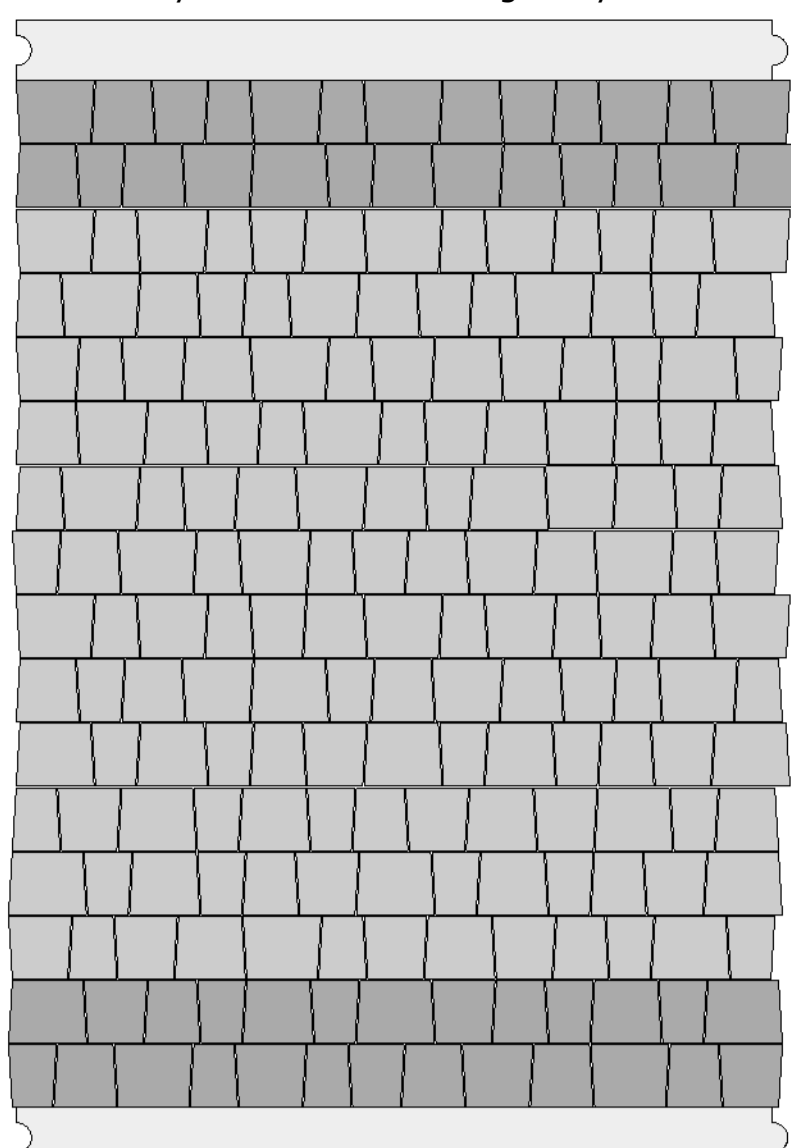

GRANIT NOVA - układ podstawowy
• wzdłużny układ kostek wzbożony zróżnicowaniem kolorystyki

GRANIT NOVA - układ kasetonowy
• powtarzalne powierzchnie obramowane kostką innego koloru

GRANIT NOVA - układ kasetonowy
• powtarzalne powierzchnie obramowane kostką innego koloru

GRANIT NOVA - kręgi
• zapotrzebowanie na 1m2
• trapezowy kształt kostek pozwala układać ciągi proste oraz łuki o promieniu od 25 cm